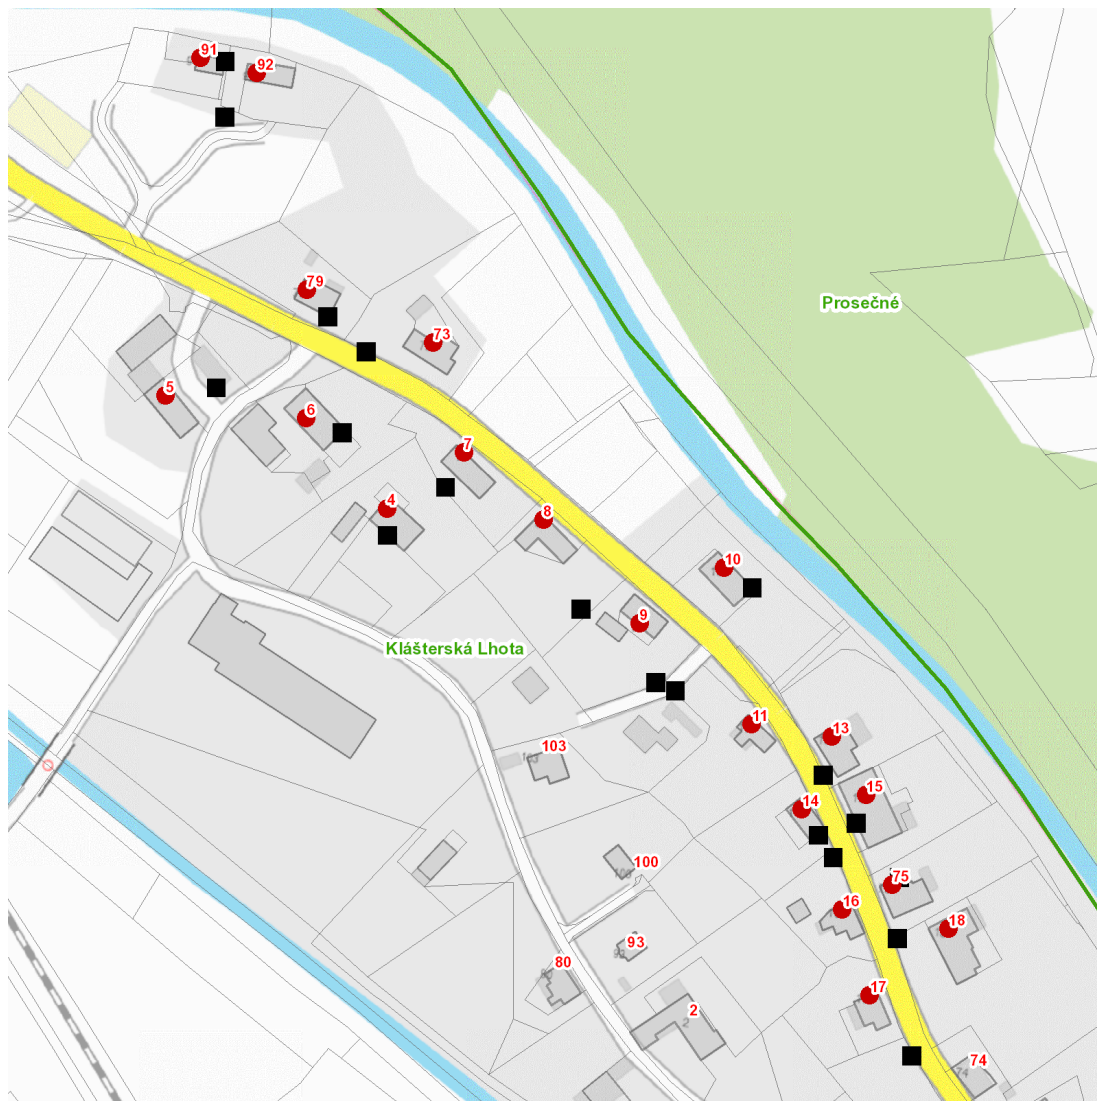

dne **23. 5. 2024** od **8:00** do **12:00** hodin

---

**Plánovaná odstávka zahrnuje tyto lokality:****Klásterská Lhota** (okres Trutnov)

č. p. 4-18, 73, 75, 79, 91, 92

---

**UPOZORNĚNÍ**

**Dotčené zařízení distribuční soustavy je nutné i v době odstávky považovat za zařízení pod napětím**, a proto vás žádáme o dodržení všech zásad bezpečnosti a provedení opatření potřebných k zamezení případných škod na zdraví a majetku. | Provozovatelé výroben elektřiny jsou povinni zajistit přerušeni dodávky elektřiny z výroby do vypnutého úseku distribuční soustavy.

---

**NEJDE VÁM ELEKTŘINA...**

**TIP:** Registrujte se zdarma na [www.cezdistribuce.cz/sluzba](http://www.cezdistribuce.cz/sluzba) a informace o odstávkách elektřiny budete dostávat e-mailem nebo SMS. U poruch zasíláme SMS s předpokládanou dobou obnovení dodávek. | Aktuální stav dodávek elektřiny na konkrétní adrese zjistíte snadno, rychle a bez registrace na portále **Bez Štávy** ([www.bezstavy.cz](http://www.bezstavy.cz)).

dne **23. 5. 2024** od **8:00** do **12:00** hodin**Orientační mapový podklad odstávkou dotčených lokalit****VYSVĚTLIVKY**

- – adresy dotčené odstávkou elektřiny
- – místa připojení k elektrické síti dotčená odstávkou

**INFORMACE ZASLÁNA**

IDDS: 2uwa9ge (OBEC KLÁŠTERSKÁ LHOTA)